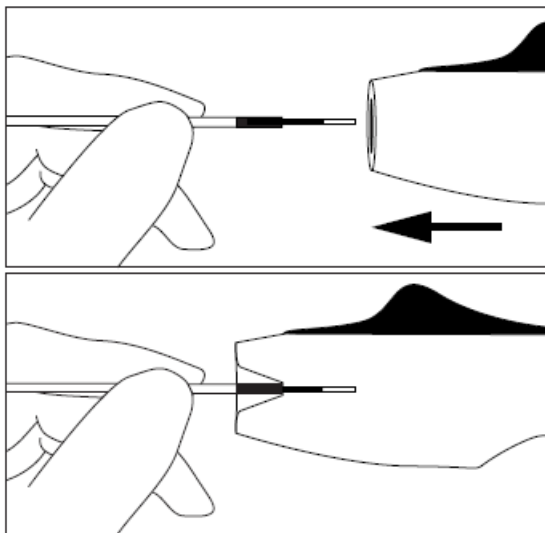

14. Mantenga el empujador de implantación en posición distal respecto a la zona de alineación negra. Haga avanzar el mango de desacoplamiento sobre el extremo proximal del empujador de implantación hasta que la zona de alineación negra quede oculta por completo en el interior del embudo del mango de desacoplamiento y el empujador de implantación se detenga dentro del mango de desacoplamiento. Consulte la figura 3.

Figura 3: El empujador de implantación se alinea con el mango de desacoplamiento

15. Para desacoplar la espiral, utilice el pulgar para retraer el mando deslizante del mango de desacoplamiento hasta que emita un chasquido.

NOTA: Una vez que el mando deslizante emita un chasquido, libérelolo para permitirle que regrese a su posición original.

NOTA: El mecanismo de desacoplamiento solamente se activará cuando se note el chasquido, no durante la fase anterior de retracción del mando deslizante.

16. Tire con cuidado hacia atrás del mango de desacoplamiento para extraerlo del empujador de implantación. Tire con cuidado hacia atrás del empujador de implantación bajo guía radioscópica para confirmar que la espiral se haya desacoplado.

17. Si la espiral está aún acoplada, repita los pasos 14 a 16 o retire con cuidado la espiral y vuelva a desplegar otra espiral.

18. Repita este proceso con todas las demás espirales.

19. Una vez finalizado el procedimiento, deseche el mango de desacoplamiento.

Mango de desprendimiento

Para uso con un único paciente. Deséchelo después de utilizarlo.