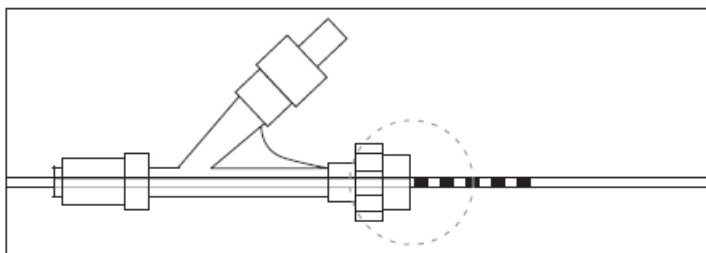

NOTA: Para reenvainar la espiral, cargue hacia atrás el empujador de implantación en el extremo distal de la vaina introductora. El extremo proximal de la vaina introductora se indica mediante un marcador de cierre de fricción negro. Con el extremo distal de la vaina introductora apuntando hacia abajo, retire con cuidado la espiral hasta introducirla por completo en la vaina introductora y hasta que el cierre de fricción se acople.

7. Apriete la RHV sobre el empujador de implantación para evitar el reflujo de sangre, pero de manera que se permita aún el avance del empujador de implantación.
8. Verifique visualmente que la solución de lavado se está infundiendo con normalidad.
9. Solamente cuando utilice un microcatéter de 150 cm de longitud, haga avanzar el empujador de implantación hasta que el marcador radioscópico de la espiral llegue a la RHV. La guía radioscópica deberá iniciarse en este momento. Consulte la figura 1. Si se utiliza un microcatéter de diferente longitud, todo este paso deberá realizarse bajo guía radioscópica.

Figura 1: El marcador radioscópico de la espiral llega a la RHV

10. Haga avanzar la espiral bajo guía radioscópica hasta el lugar deseado. Si la colocación de la espiral no es satisfactoria, retírela lentamente tirando del empujador de implantación por su parte proximal. A continuación, la espiral puede desplegarse de nuevo. Si el tamaño de la espiral es inadecuado, extraiga la espiral y sustitúyala por otra del tamaño apropiado.